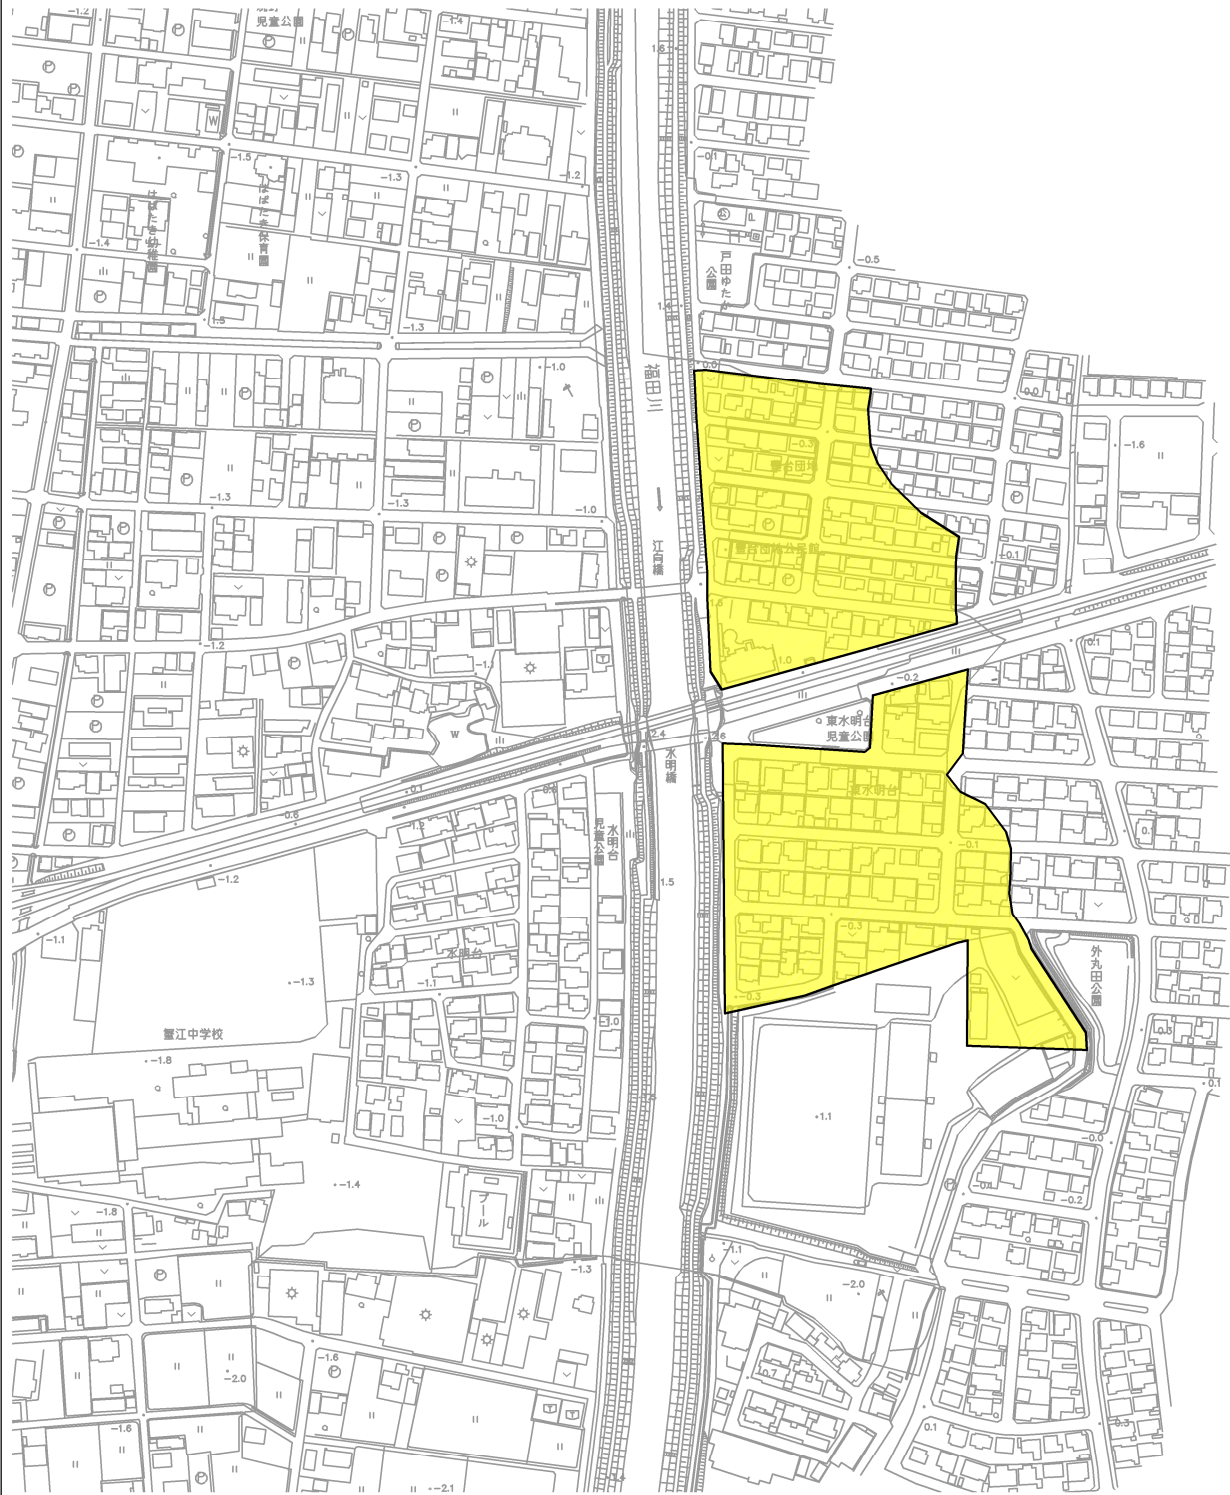

豊台・東水明台地区の供用区域図

中川区

凡例	
	供用区域