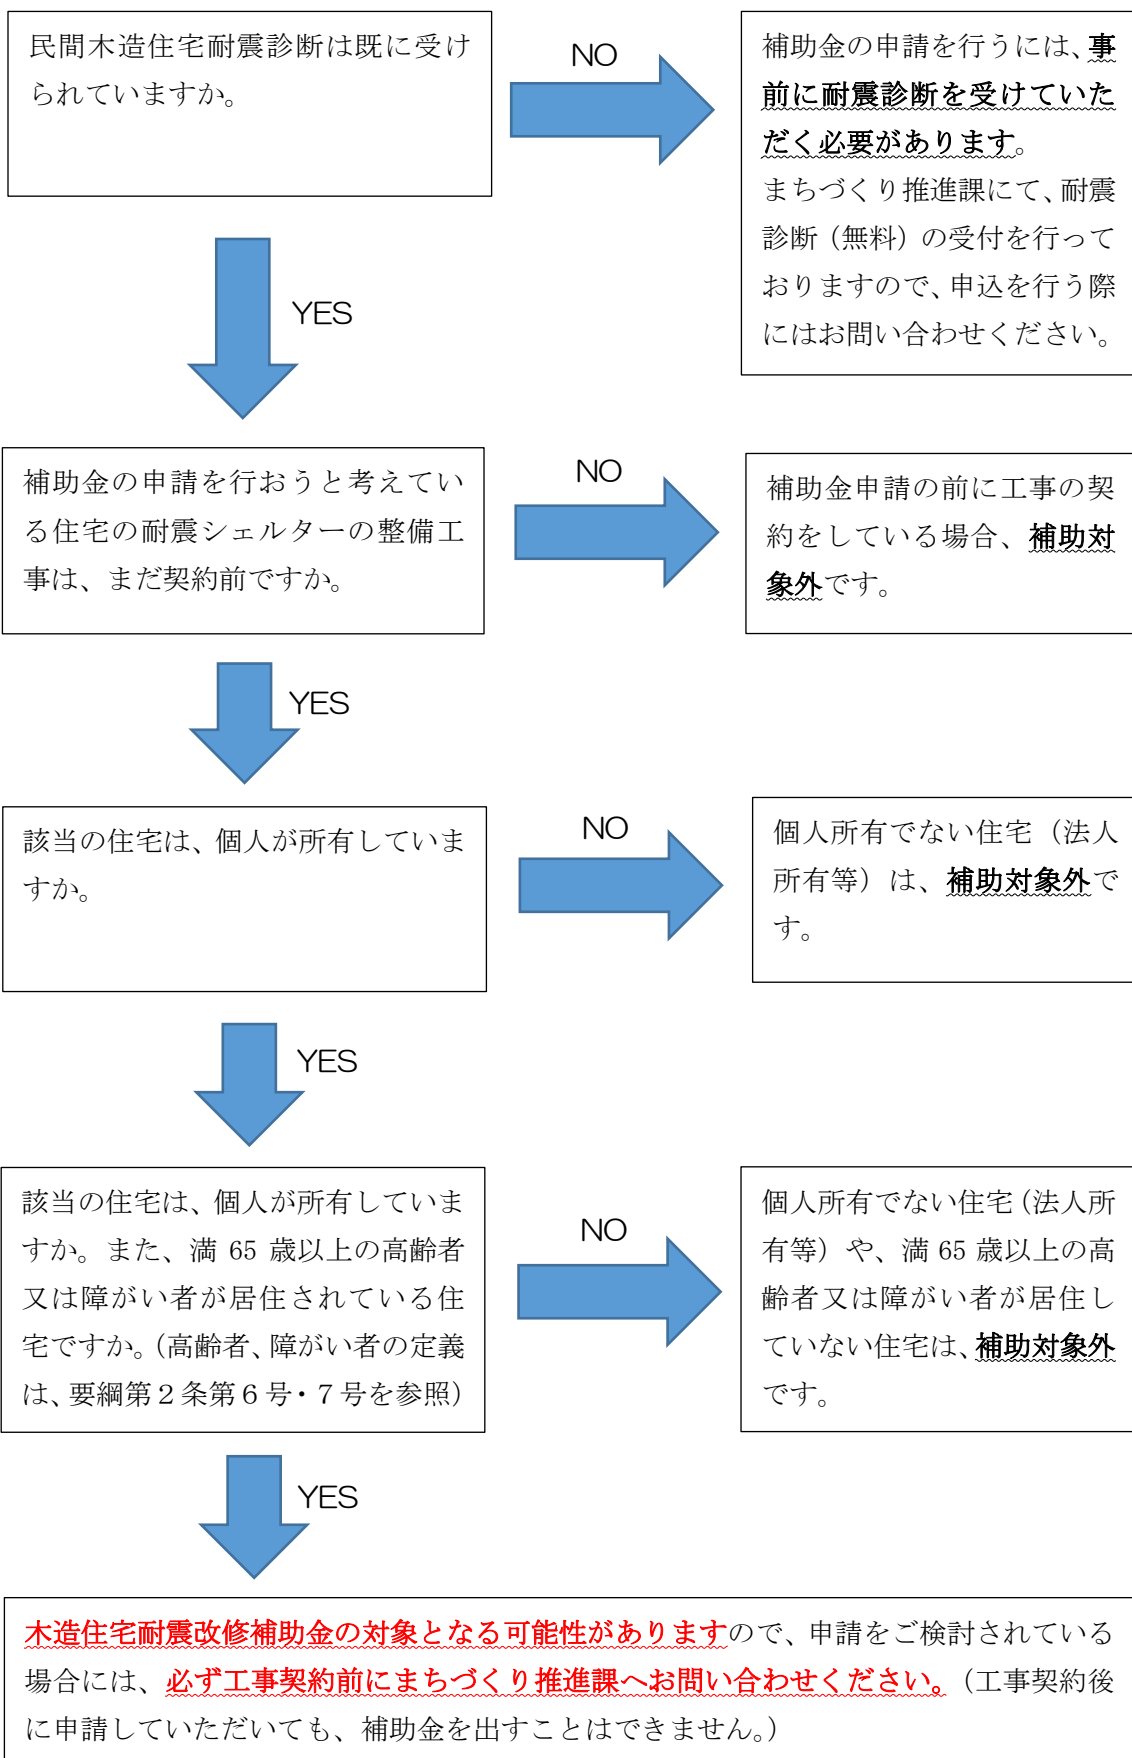

民間木造住宅耐震シェルター整備費補助金 簡易チェックシート

※上記チェックシートは、あくまでも補助金の対象となる可能性の有無について確認を行うためのものですので、全ての項目に該当していたとしても、必ず補助金の対象になることを保証するものではありません。そのため、詳細については補助金交付要綱を確認していただくか、まちづくり推進課へお問い合わせください。