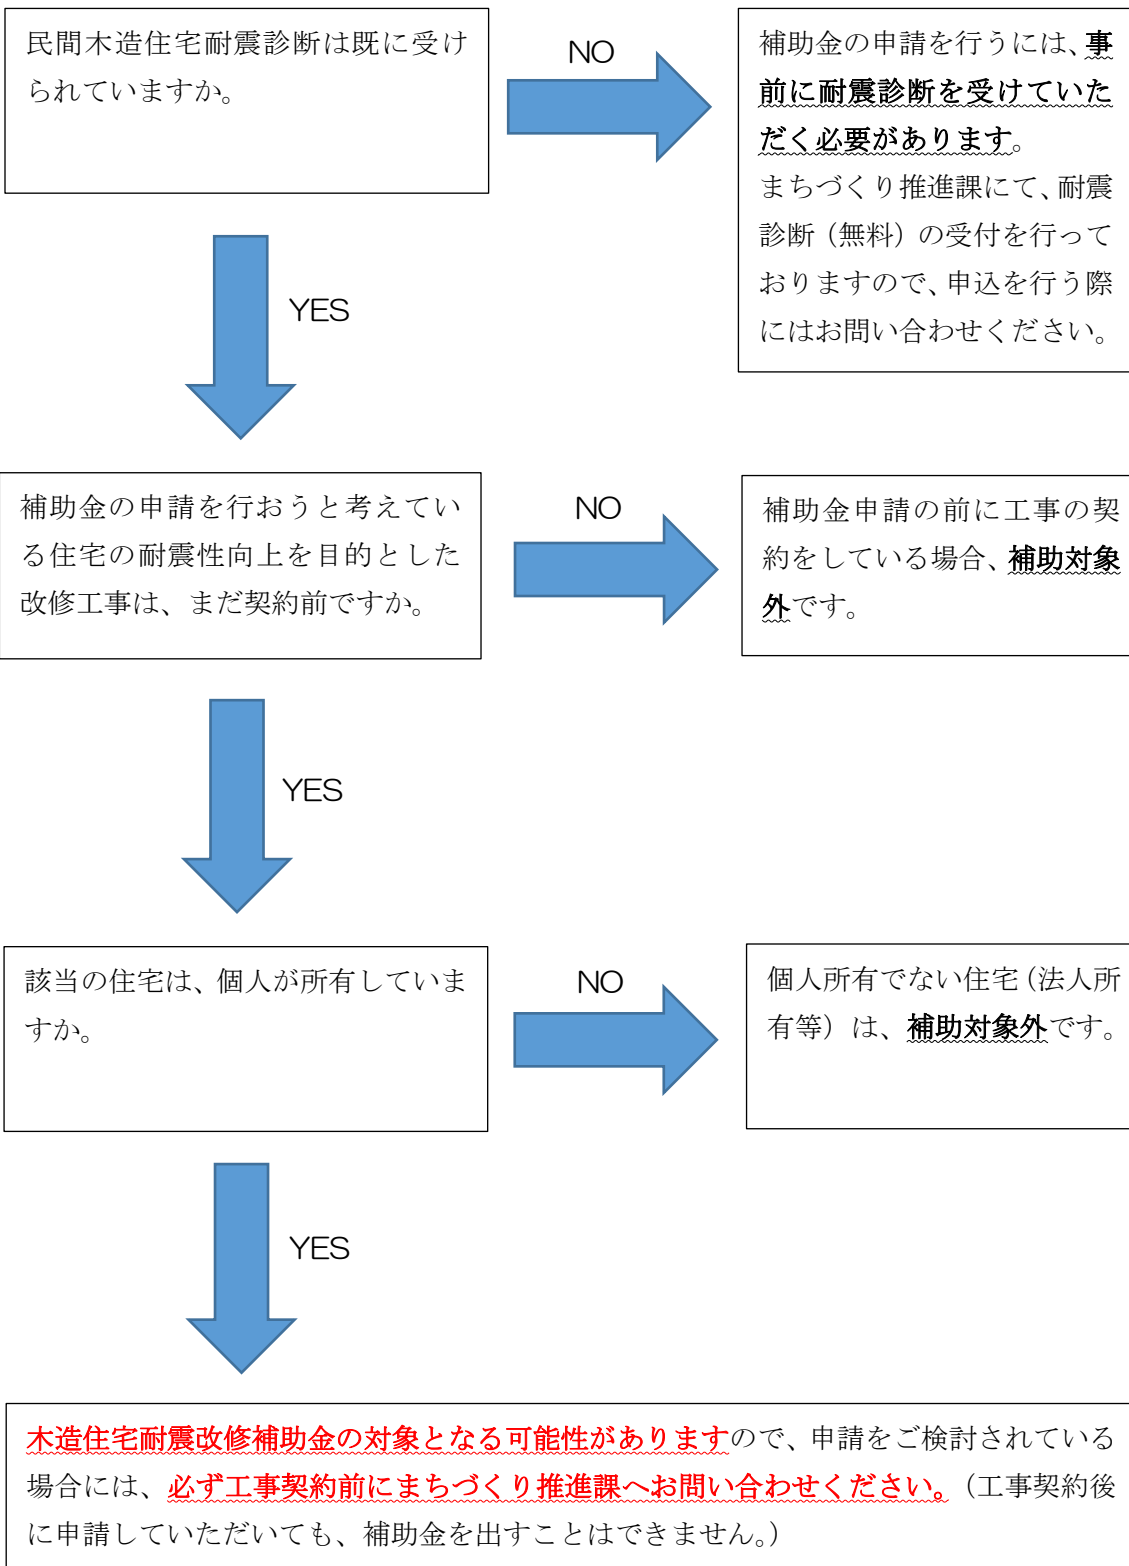

# 民間木造住宅耐震改修費補助金 簡易チェックシート

※上記チェックシートは、あくまでも補助金の対象となる可能性の有無について確認を行うためのものですので、全ての項目に該当していたとしても、必ず補助金の対象になることを保証するものではありません。そのため、詳細については補助金交付要綱を確認していただくか、まちづくり推進課へお問い合わせください。