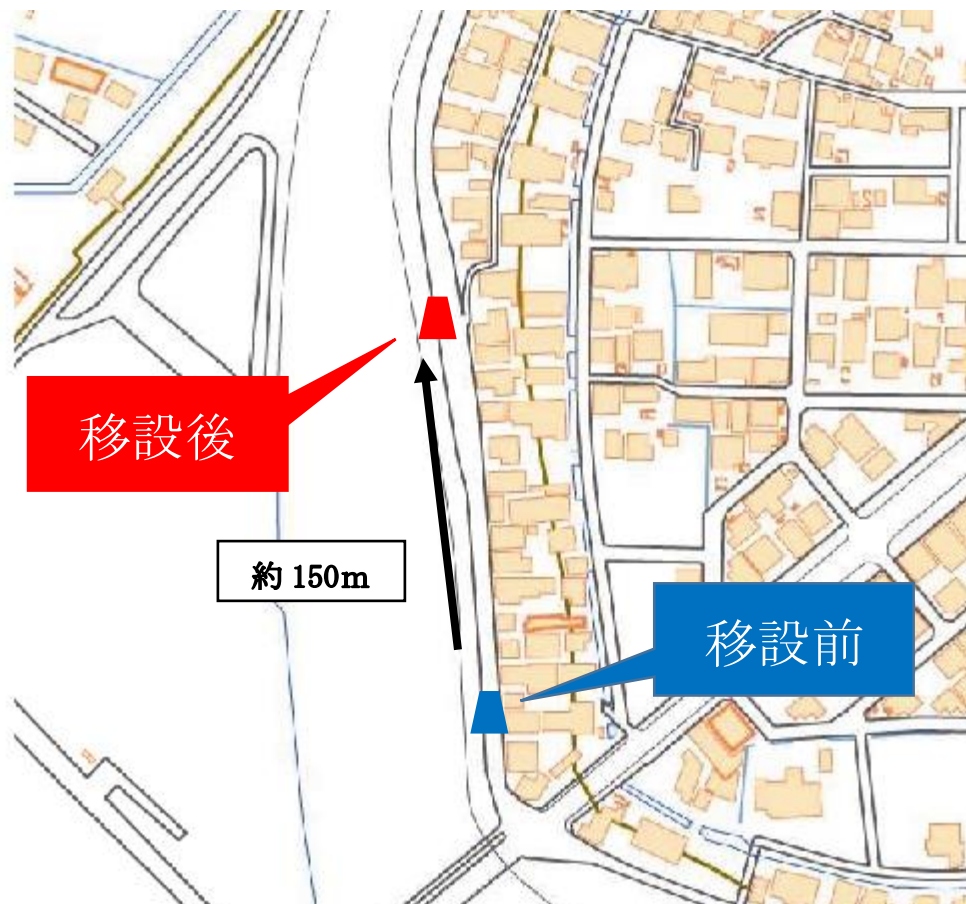

飛島公共交通バス「河合橋」バス停移設のお知らせ

国土地理院地図 (<https://maps.gsi.go.jp/>) をもとに作成

飛島公共交通バス「河合橋」バス停を移設します。

- ・ 移設日 令和3年10月1日（金）
- ・ 移設場所 現「河合橋」バス停から北に約150mの場所

※停留所名、運行回数、運行時刻、運賃、使用車両に変更はありません

事業主体：三重交通（株）桑名営業所 0594-22-0595