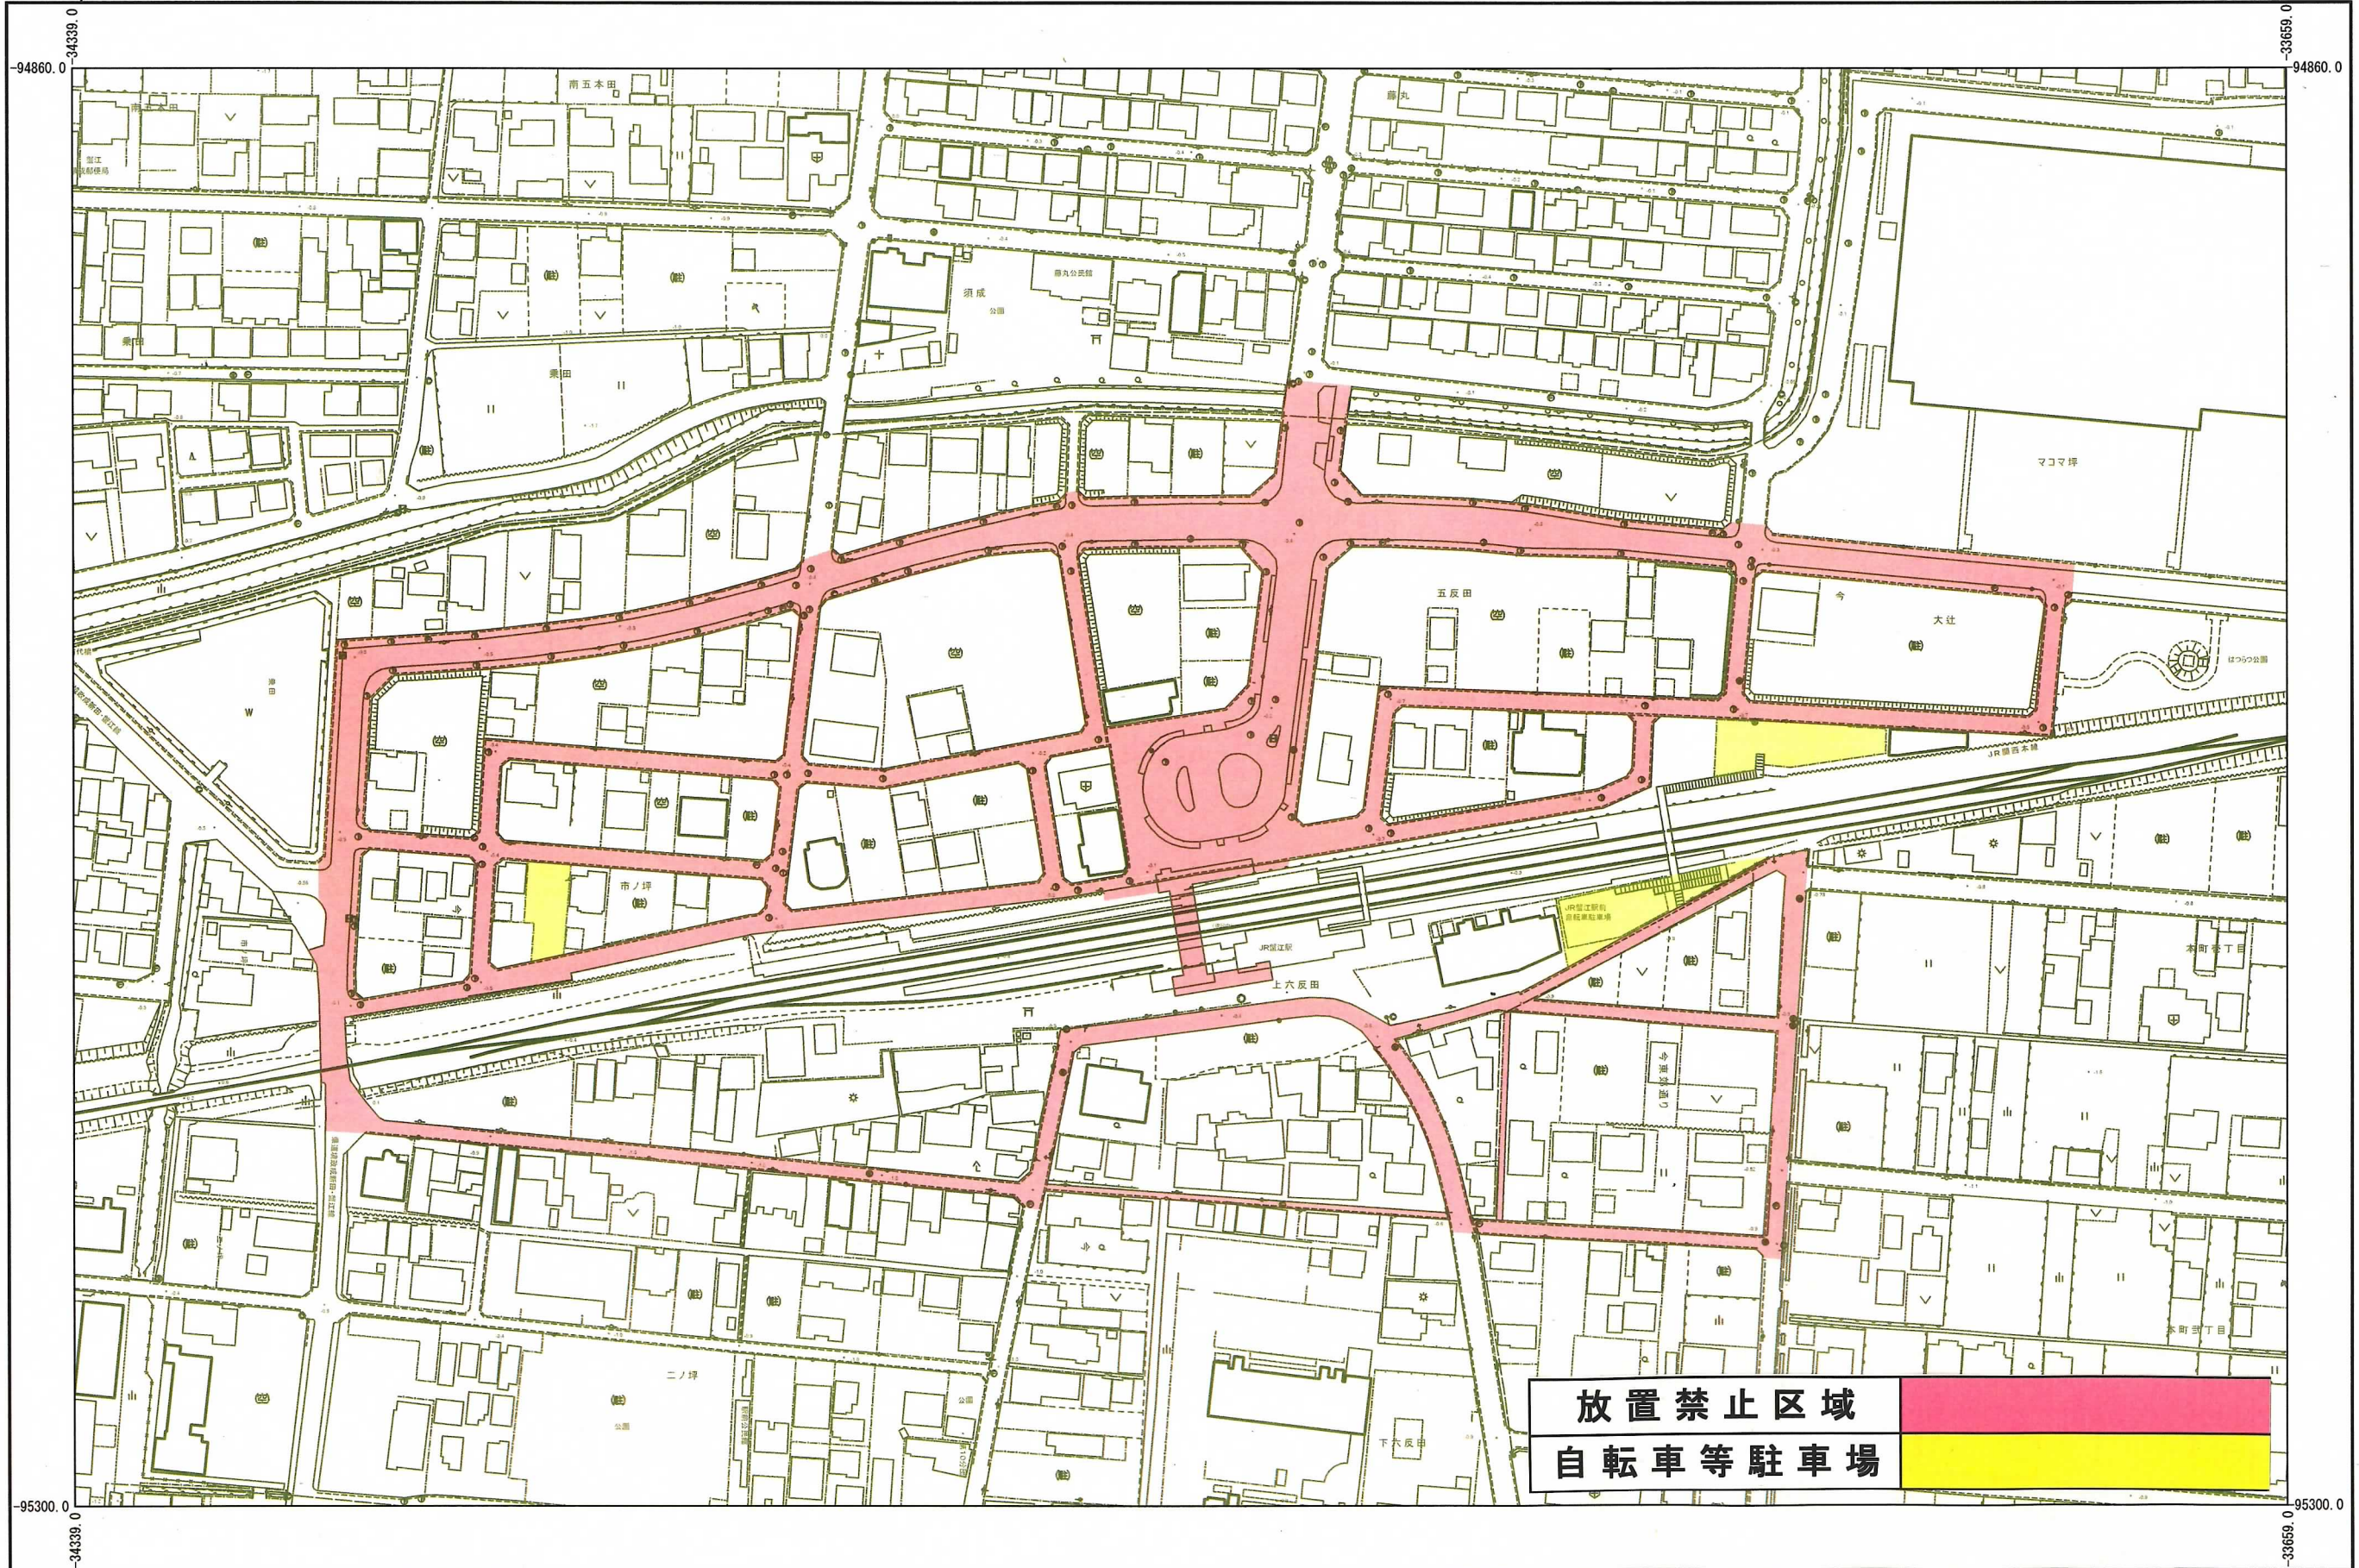

蟹江町

1:2,000

放置禁止区域	
自転車等駐車場	