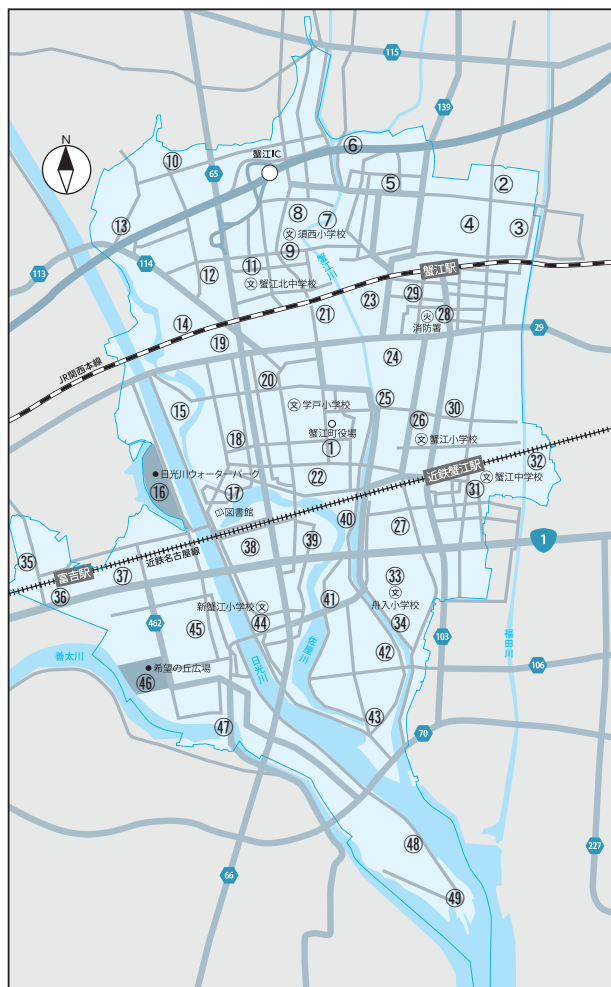

●屋外拡声子局設置個所(49局)

- | | |
|---------------|--------------|
| ① 蟹江町役場 | ②6 蟹江小学校 |
| ② 市神社 | ②7 あいりす |
| ③ なかよし公園 | ②8 消防署 |
| ④ 藤丸第二児童公園 | ②9 消防団本町北分団 |
| ⑤ 須成保育所 | ③0 はばたき幼稚園 |
| ⑥ 名探須成児童公園 | ③1 蟹江中学校 |
| ⑦ 須成公民館 | ③2 東水明台児童公園 |
| ⑧ 須成川西神明社 | ③3 舟入小学校 |
| ⑨ 須西小学校 | ③4 舟入排水機場南 |
| ⑩ 北新田神明社 | ③5 富吉神明社 |
| ⑪ 蟹江北中学校 | ③6 富吉グリーンハイツ |
| ⑫ 保健センター | ③7 新蟹江北保育所 |
| ⑬ フラワーガーデン戸谷 | ③8 緑公園 |
| ⑭ 中瀬台児童公園 | ③9 佛光寺 |
| ⑮ 観音寺風之宮社 | ④0 佐屋川グラウンド |
| ⑯ 日光川ウォーターパーク | ④1 消防団新蟹江東分団 |
| ⑰ 源氏泉緑地 | ④2 ひまわり園 |
| ⑱ 源氏公園 | ④3 給食センター |
| ⑲ 平安公園 | ④4 新蟹江小学校 |
| ⑳ 浄水場 | ④5 新蟹江児童館 |
| ㉑ 交通児童遊園 | ④6 希望の丘広場東門 |
| ㉒ 蟹江団地公民館 | ④7 善太排水機場 |
| ㉓ 今公民館 | ④8 南蟹江団地児童公園 |
| ㉔ 蟹江中央児童公園 | ④9 南二丁目 |
| ㉕ 蟹江神明社 | |

蟹江町ホームページ

町ホームページのトップページから放送内容を確認することができます。
(6月中運用開始予定)

<http://www.town.kanie.aichi.jp>

防災情報メール配信サービス

QRコードを読み取って空メールを送信。
登録無料のメール配信サービスに登録すると、スマートフォンやパソコンへメールを配信します。
コードが読み取れない方は、
bousai.kanie-town@raiden.ktaiwork.jpに空メールを送信。

防災情報アプリ

QRコードを読み取ってアプリをインストールスマートフォンでアプリ(Hazardon)をインストールすると、防災情報が受け取れます。

ios

android

デジタル60MHz防災行政無線

～防災情報をより早く正確に～

放送内容を聞き逃したときは…
自動応答電話サービス

同報無線ダイヤル TEL 0567-96-6506