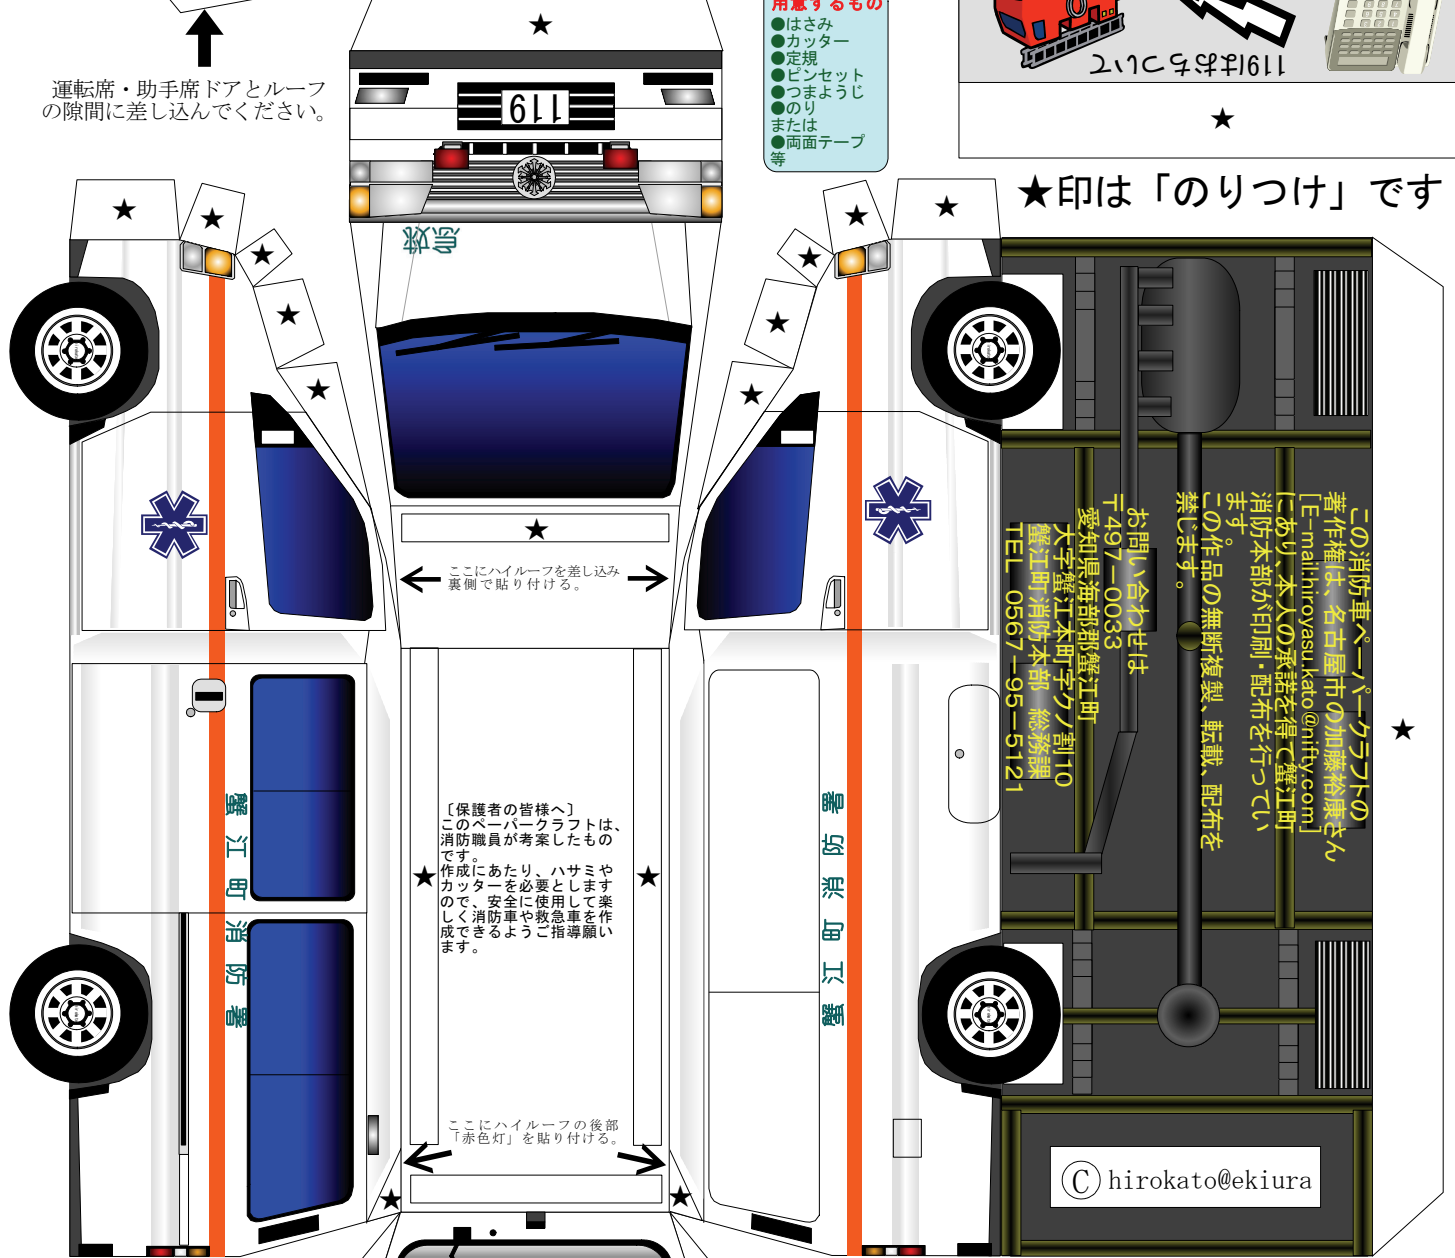

蟹江町消防本部

高規格救急車

119はおちついて 火事か？救急か？

場所は？

目標は？

蟹江町消防本部

〒497-0033
愛知県海部郡蟹江町
大字蟹江本町字クノ割10
蟹江町消防本部 総務課
TEL 0567-95-5121

高規格救急車 『救急車は緊急時に必要です』

もしも・・・に備えて電話の近くに！

119はおちついて

運転席・助手席ドアとルーフの隙間に差し込んでください。

- 用意するもの
- はさみ
 - カッター
 - 定規
 - ピンセット
 - つまようじ
 - のり
 - または
 - 両面テープ等

★印は「のりつけ」です！

はじめにハイルーフを組み立てよう！

完成したら右の写真と比べてみよう！